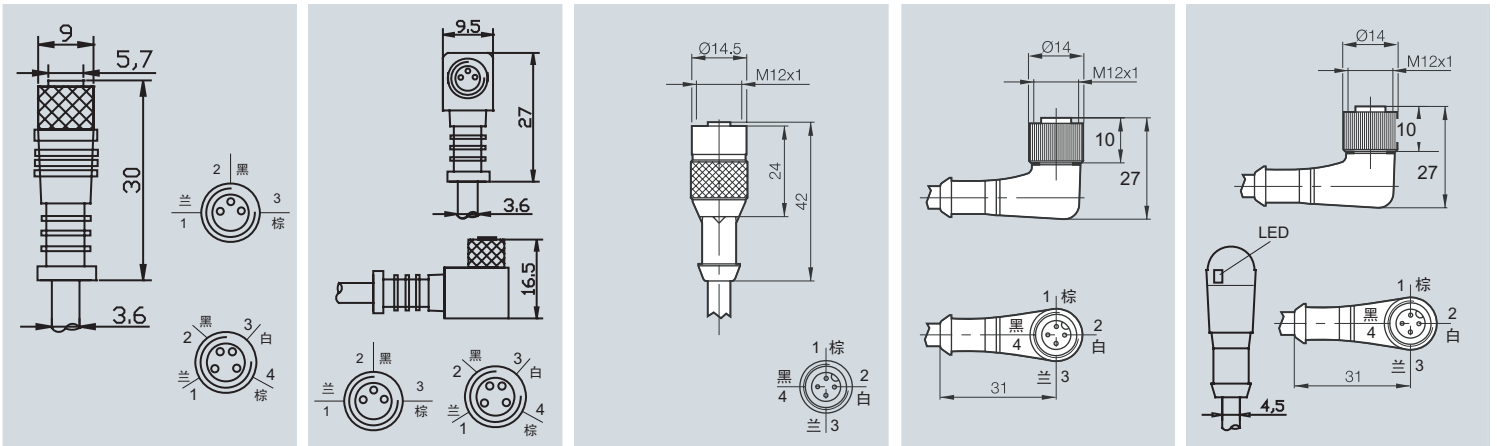

M8 Straight Connector 3/4 pole	M8 90 bend connector 3/4 pole	M12 Straight Connector 3/4 pole (Pin)	M12 90 bend connector 3/4 pole (Pin)	M12 90 bend connector 3/4 pole
-----------------------------------	----------------------------------	------------------------------------------	-----------------------------------------	-----------------------------------

C8-I-F3-A	C8-L-F3-A	C12-I-F3-A	C12-L-F3-A	C12-L-F3-B
C8-I-F4-A	C8-L-F4-A	C12-I-F4-A	C12-L-F4-A	C12-L-F4-B

		C12-I-M3-A	C12-L-M3-A	
		C12-I-M4-A	C12-L-M4-A	

Cable	2m	2m	2m	2m
No of Cores	9×0.12	9×0.12	12×0.12	12×0.12
Material	PVC	PVC	PVC	PVC
LED lamp	NO	NO	NO	PNP or NPN
IP rating	IP67	IP67	IP67	IP67