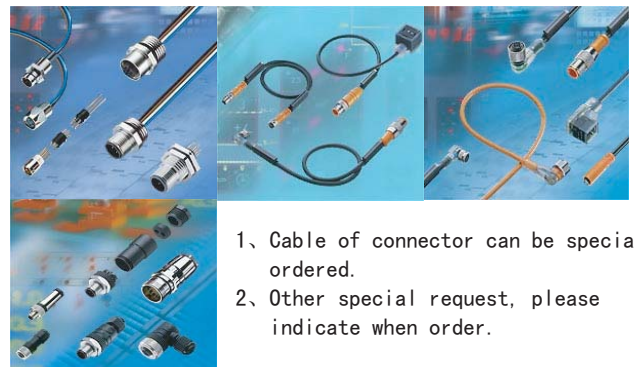

M8 Straight Connector 3/4 pole	M8 90 bend connector 3/4 pole	M12 Straight Connector 3/4 pole (Pin)	M12 90 bend connector 3/4 pole (Pin)	M12 90 bend connector 3/4 pole
-----------------------------------	----------------------------------	------------------------------------------	-----------------------------------------	-----------------------------------

C8-I-F3-A	C8-L-F3-A	C12-I-F3-A	C12-L-F3-A	C12-L-F3-B
C8-I-F4-A	C8-L-F4-A	C12-I-F4-A	C12-L-F4-A	C12-L-F4-B

		C12-I-M3-A	C12-L-M3-A	
		C12-I-M4-A	C12-L-M4-A	

Cable	2m	2m	2m	2m
No of Cores	9×0.12	9×0.12	12×0.12	12×0.12
Material	PVC	PVC	PVC	PVC
LED lamp	NO	NO	NO	PNP or NPN
IP rating	IP67	IP67	IP67	IP67