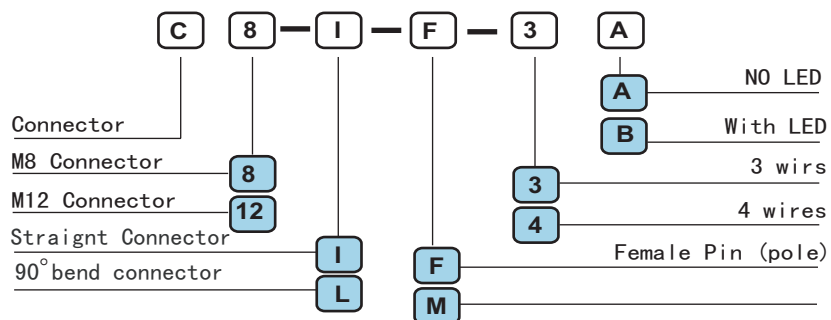

M8 Straight Connector 3/4 pole	M8 90 bend connector 3/4 pole	M12 Straight Connector 3/4 pole (Pin)	M12 90 bend connector 3/4 pole (Pin)	M12 90 bend connector 3/4 pole
-----------------------------------	----------------------------------	------------------------------------------	-----------------------------------------	-----------------------------------

C8-I-F3-A	C8-L-F3-A	C12-I-F3-A	C12-L-F3-A	C12-L-F3-B
C8-I-F4-A	C8-L-F4-A	C12-I-F4-A	C12-L-F4-A	C12-L-F4-B

		C12-I-M3-A	C12-L-M3-A	
		C12-I-M4-A	C12-L-M4-A	

Cable	2m	2m	2m	2m
No of Cores	9×0.12	9×0.12	12×0.12	12×0.12
Material	PVC	PVC	PVC	PVC
LED lamp	NO	NO	NO	PNP or NPN
IP rating	IP67	IP67	IP67	IP67